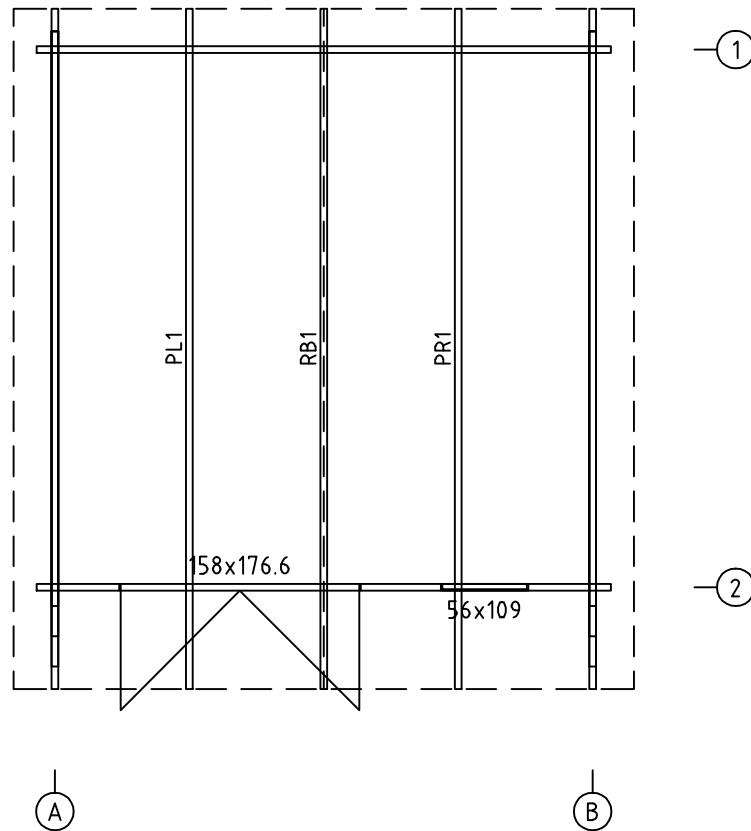

Pos	Joonis Ulrik-44	Arv	Profiil (mm)	Pikkus (mm)
	Door handle	1		
	Romb	2		
	Window handle	1		
	WINDOW 560x1090	1		
	DOOR 1580x1766	1		
Kood	Ulrik-44	Materjal	File	Ulrik-44.dwg
			Leht	2/2

Kood	Ulrik-44	Leht	
Joonis	Plan	Mootkava	1:50
Materjal	44x135	Kuup.	02.12.2019
Joonestas		File	Ulrik-44x135.dwg

Kood	Ulrik-44	Leht	4
Joonis	SEIN 1	Mootkava	1:50
Materjal	4.4x13.5	Kuup.	02.12.2019
Joonestas	File Ulrik-44.dwg		

Kood	Ulrik-44	Leht	5
Joonis	SEIN 2	Mootkava	1:50
Materjal	4.4x13.5	Kuup.	02.12.2019
Joonestas	File Ulrik-44.dwg		

Kood	Ulrik-44	Leht	2
Joonis	SEIN A	Mootkava	1:50
Materjal	4.4x13.5	Kuup.	02.12.2019
Joonestas	File Ulrik-44.dwg		

Sein B ↗

Kood	Ulrik-44	Leht	3
Joonis	SEIN B	Mootkava	1:50
Materjal	4.4x13.5	Kuup.	02.12.2019
Joonestas	File Ulrik-44.dwg		

Kood	Ulrik-44	Leht
Joonis	Roof beams plan	Mootkava 1:50
Materjal	44x135	Kuup. 02.12.2019
Joonestas	File Ulrik-44x135.dwg	