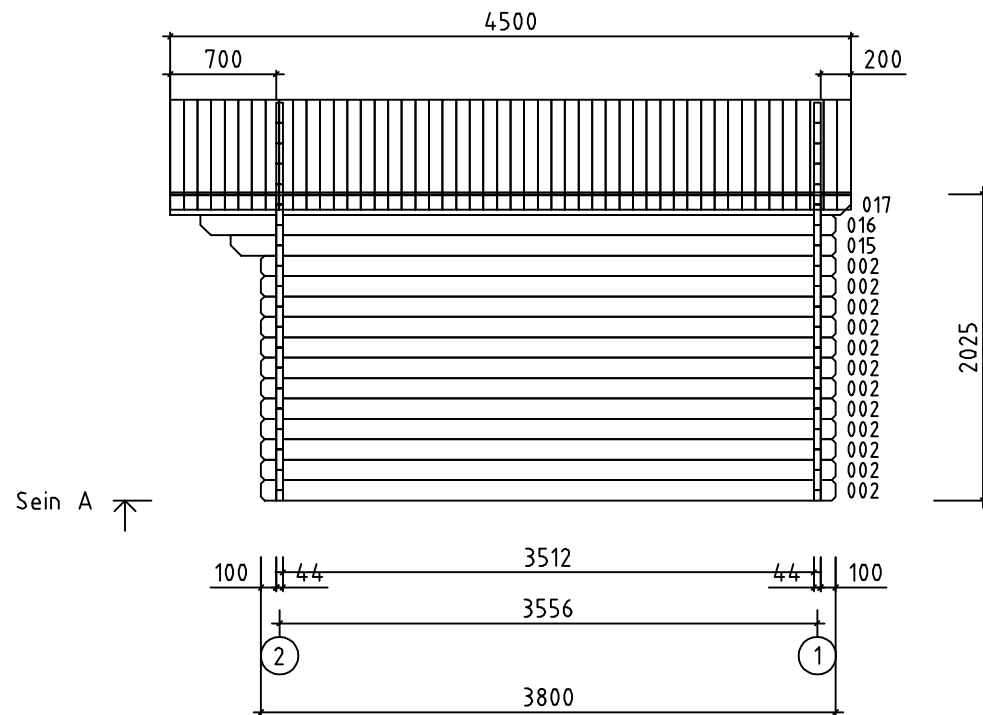

Kood	Ulrik-44	Leht	2
Joonis	SEIN A	Mootkava	1:50
Materjal	4.4x13.5	Kuup.	02.12.2019
Joonestas	File Ulrik-44.dwg