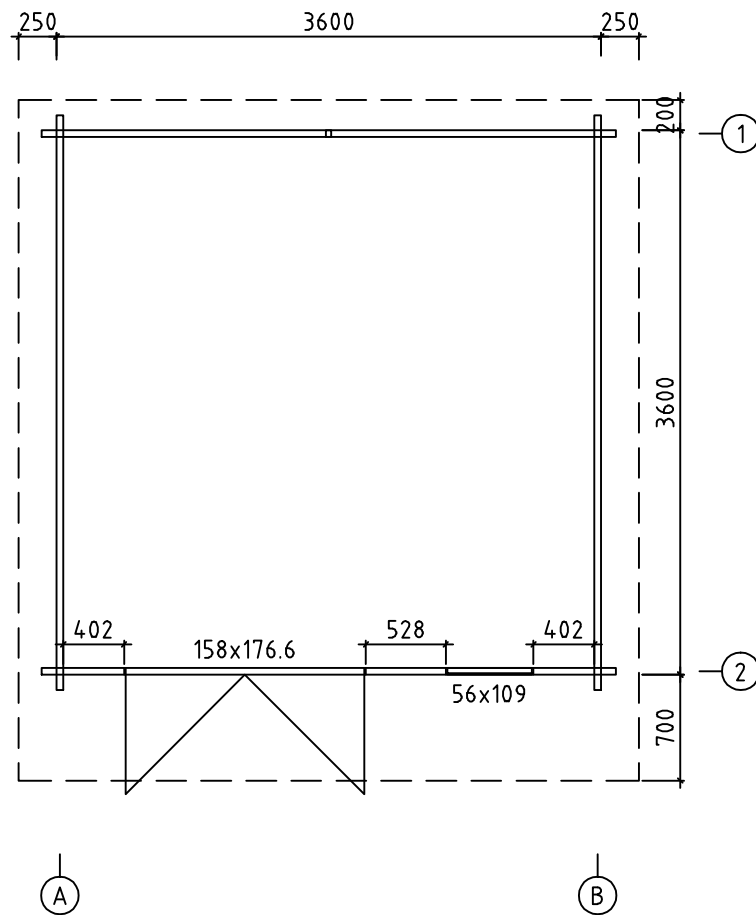

Pos	Joonis Ulrik-44	Arv	Profiil (mm)	Pikkus (mm)		
001		1	44x68	3800		
002		38	44x135	3800		
003		2	44x135	3789		
004		2	44x135	3122		
005		4	44x91	264		
006		2	44x135	1760		
007		2	44x135	1561		
008		4	44x129	373		
009		1	44x68	3800		
010		21	44x135	546		
011		4	44x135	1654		
012		1	44x135	1654		
013		8	44x135	528		
014		1	44x135	3800		
015		2	44x135	4000		
016		2	44x135	4200		
017		1	44x135	4500		
018		1	44x135	4500		
HT1		1	45x140	4500		
PL1		1	45x140	4500		
PR1		1	45x140	4500		
	LAELAUDIS		100	90x19	2169	
	Eaves board		4	19x90	4500	
	Eaves slat		4	19x45	4500	
	Gable board		4	19x90	2340	
Kood	Ulrik-44	Materjal	File	Ulrik-44.dwg	Leht	1/2

Pos	Joonis Ulrik-44	Arv	Profiil (mm)	Pikkus (mm)
	Door handle	1		
	Romb	2		
	Window handle	1		
	WINDOW 560x1090	1		
	DOOR 1580x1766	1		
Kood	Ulrik-44	Materjal	File	Ulrik-44.dwg
			Leht	2/2

Kood	Ulrik-44	Leht	
Joonis	Plan	Mootkava	1:50
Materjal	44x135	Kuup.	02.12.2019
Joonestas		File	Ulrik-44x135.dwg

Kood	Ulrik-44	Leht	4
Joonis	SEIN 1	Mootkava	1:50
Materjal	4.4x13.5	Kuup.	02.12.2019
Joonestas	File Ulrik-44.dwg		

Kood	Ulrik-44	Leht	5
Joonis	SEIN 2	Mootkava	1:50
Materjal	4.4x13.5	Kuup.	02.12.2019
Joonestas	File Ulrik-44.dwg		

Kood	Ulrik-44	Leht	2
Joonis	SEIN A	Mootkava	1:50
Materjal	4.4x13.5	Kuup.	02.12.2019
Joonestas	File Ulrik-44.dwg		

Sein B ↗

Kood	Ulrik-44	Leht	3
Joonis	SEIN B	Mootkava	1:50
Materjal	4.4x13.5	Kuup.	02.12.2019
Joonestas	File Ulrik-44.dwg		