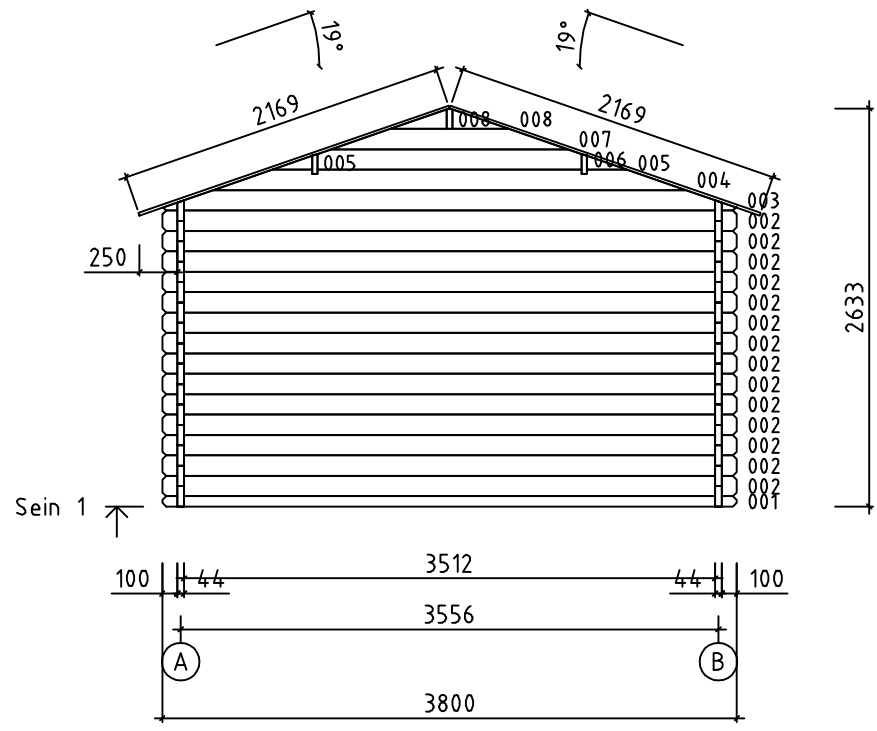

Pos	Joonis Ulrik-44	Arv	Profiil (mm)	Pikkus (mm)		
001		1	44x68	3800		
002		38	44x135	3800		
003		2	44x135	3789		
004		2	44x135	3122		
005		4	44x91	264		
006		2	44x135	1760		
007		2	44x135	1561		
008		4	44x129	373		
009		1	44x68	3800		
010		21	44x135	546		
011		4	44x135	1654		
012		1	44x135	1654		
013		8	44x135	528		
014		1	44x135	3800		
015		2	44x135	4000		
016		2	44x135	4200		
017		1	44x135	4500		
018		1	44x135	4500		
HT1		1	45x140	4500		
PL1		1	45x140	4500		
PR1		1	45x140	4500		
	LAELAUDIS		100	90x19	2169	
	Eaves board		4	19x90	4500	
	Eaves slat		4	19x45	4500	
	Gable board		4	19x90	2340	
Kood	Ulrik-44	Materjal	File	Ulrik-44.dwg	Leht	1/2

Pos	Joonis Ulrik-44	Arv	Profiil (mm)	Pikkus (mm)
	Door handle	1		
	Romb	2		
	Window handle	1		
	WINDOW 560x1090	1		
	DOOR 1580x1766	1		
Kood	Ulrik-44	Materjal	File	Ulrik-44.dwg
			Leht	2/2

Kood	Ulrik-44	Leht	
Joonis	Plan	Mootkava	1:50
Materjal	44x135	Kuup.	02.12.2019
Joonestas		File	Ulrik-44x135.dwg