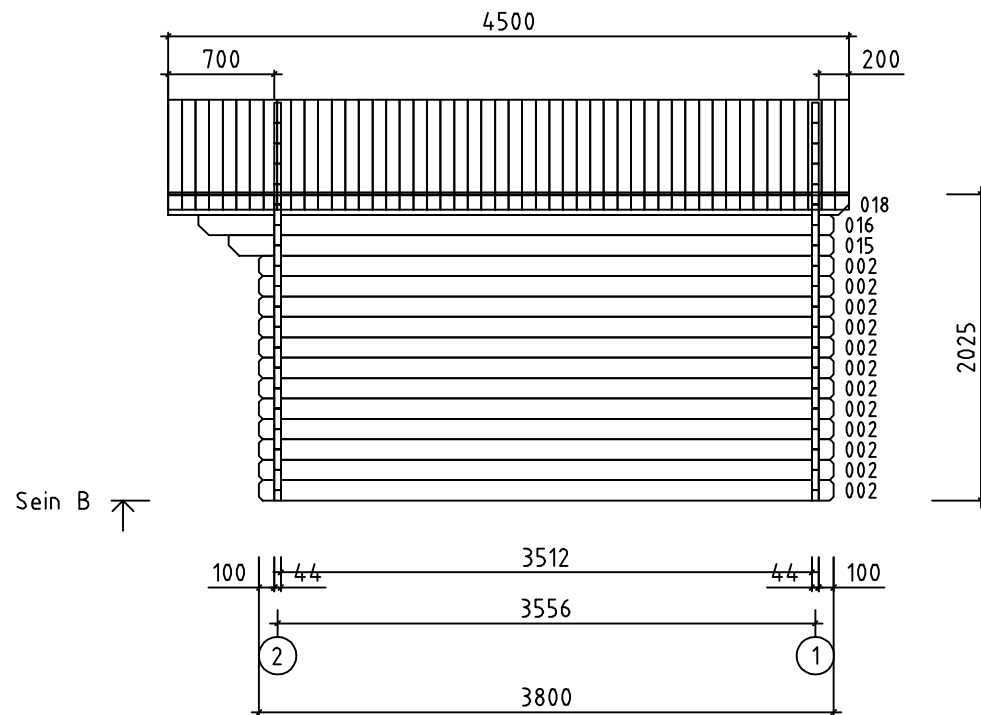

Sein B ↗

Kood	Ulrik-44	Leht	3
Joonis	SEIN B	Mootkava	1:50
Materjal	4.4x13.5	Kuup.	02.12.2019
Joonestas	File Ulrik-44.dwg