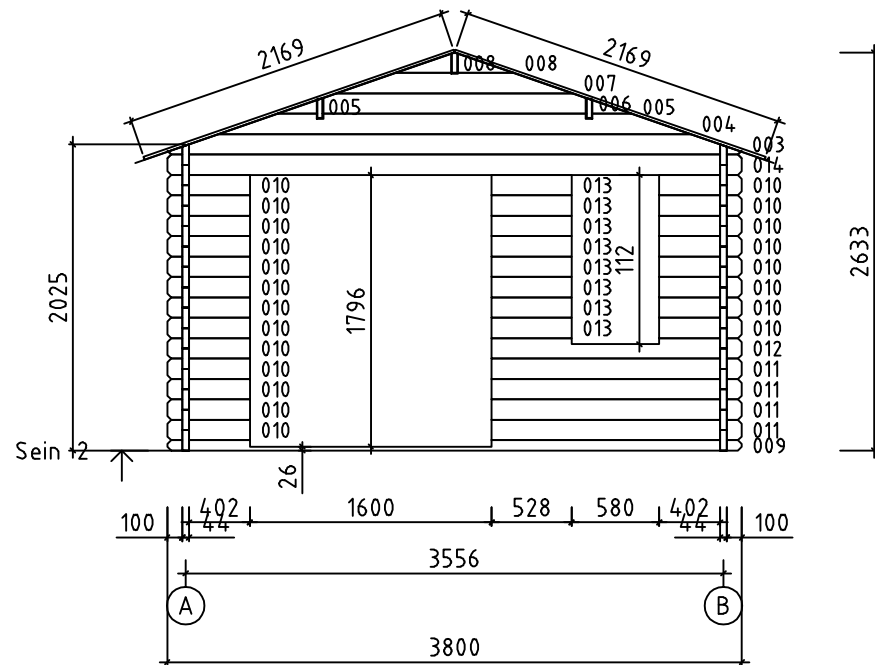

Kood	Ulrik-44	Leht	5
Joonis	SEIN 2	Mootkava	1:50
Materjal	4.4x13.5	Kuup.	02.12.2019
Joonestas	File Ulrik-44.dwg