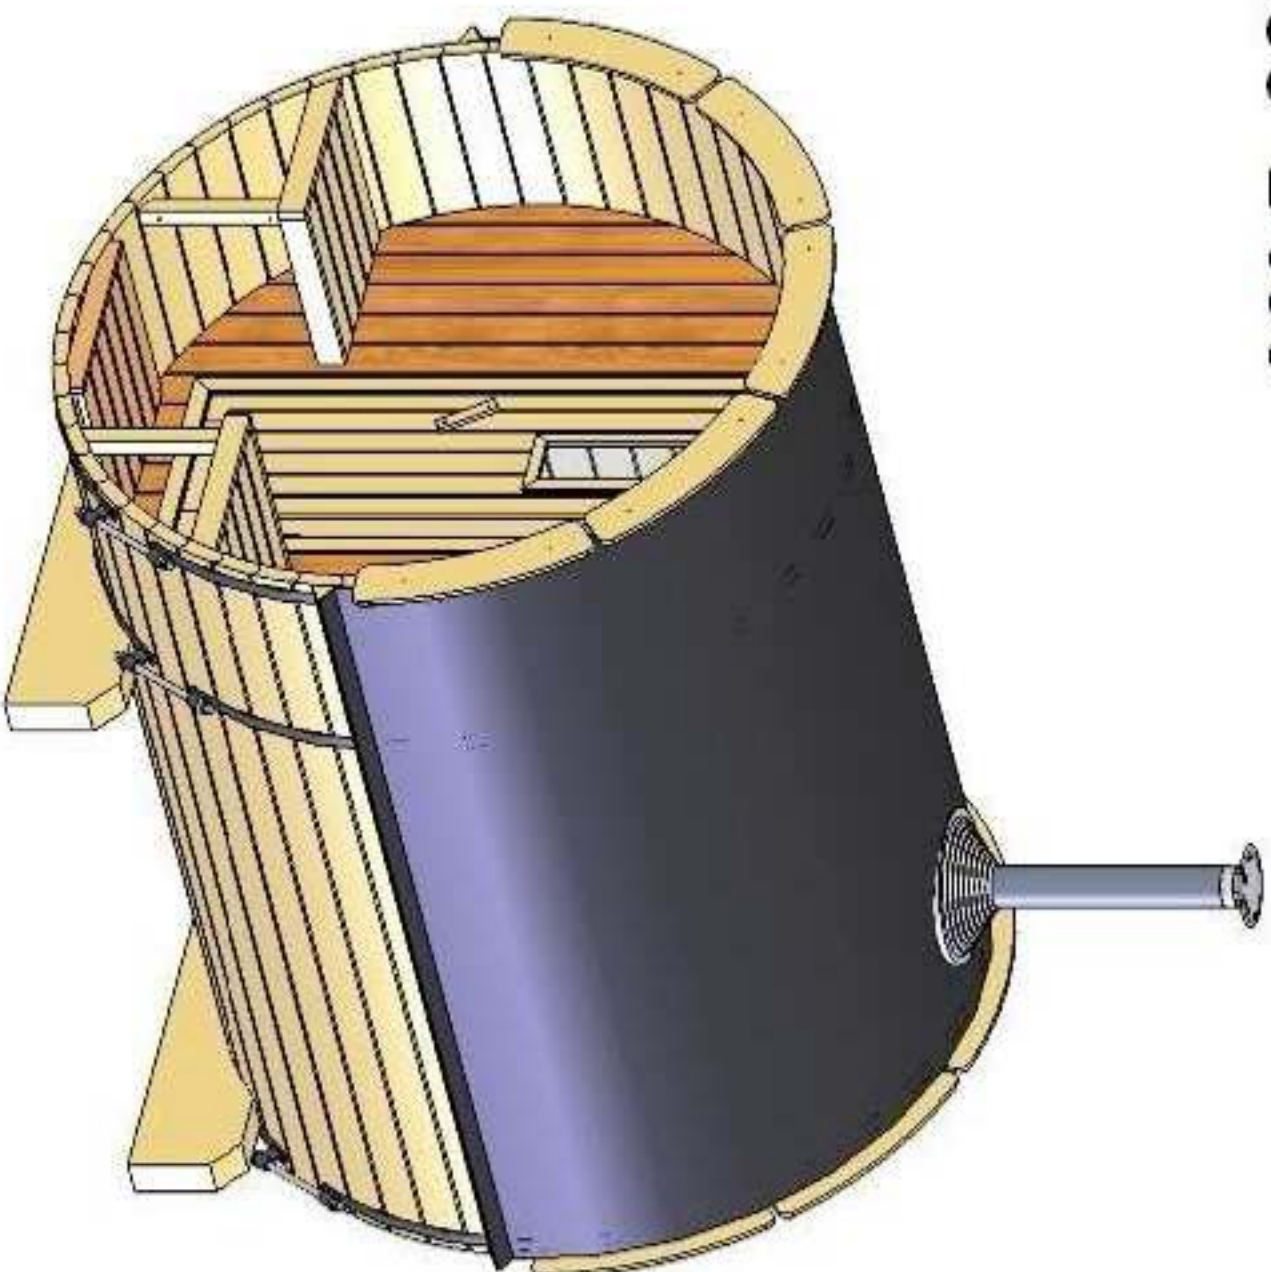

# Sauna 250 D190

# SAUNA 250 D190

(LxBxH) 250 x 120 x 120 cm.

680 kg.

1800 mm. L  
montage board

2x

A

3x

A1  
6x