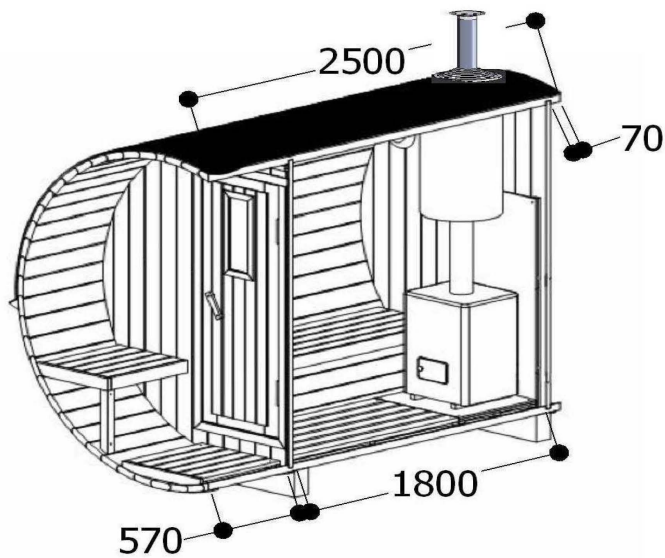

# Sauna 250 D190

# SAUNA 250 D190

(LxBxH) 250 x 120 x 120 cm.

680 kg.

1800 mm. L  
montage board

2x

A

3x

A1  
6x