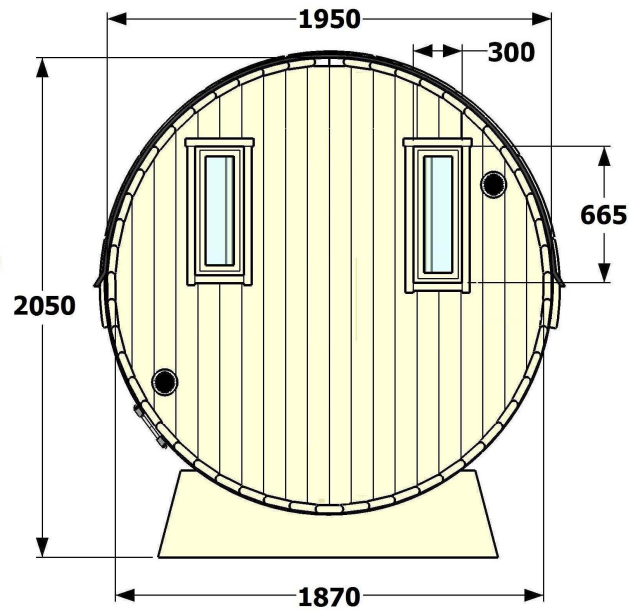

# Sauna 250 D190

# SAUNA 250 D190

(LxBxH) 250 x 120 x 120 cm.

680 kg.

1800 mm. L  
montage board

2x

A

3x

A1  
6x