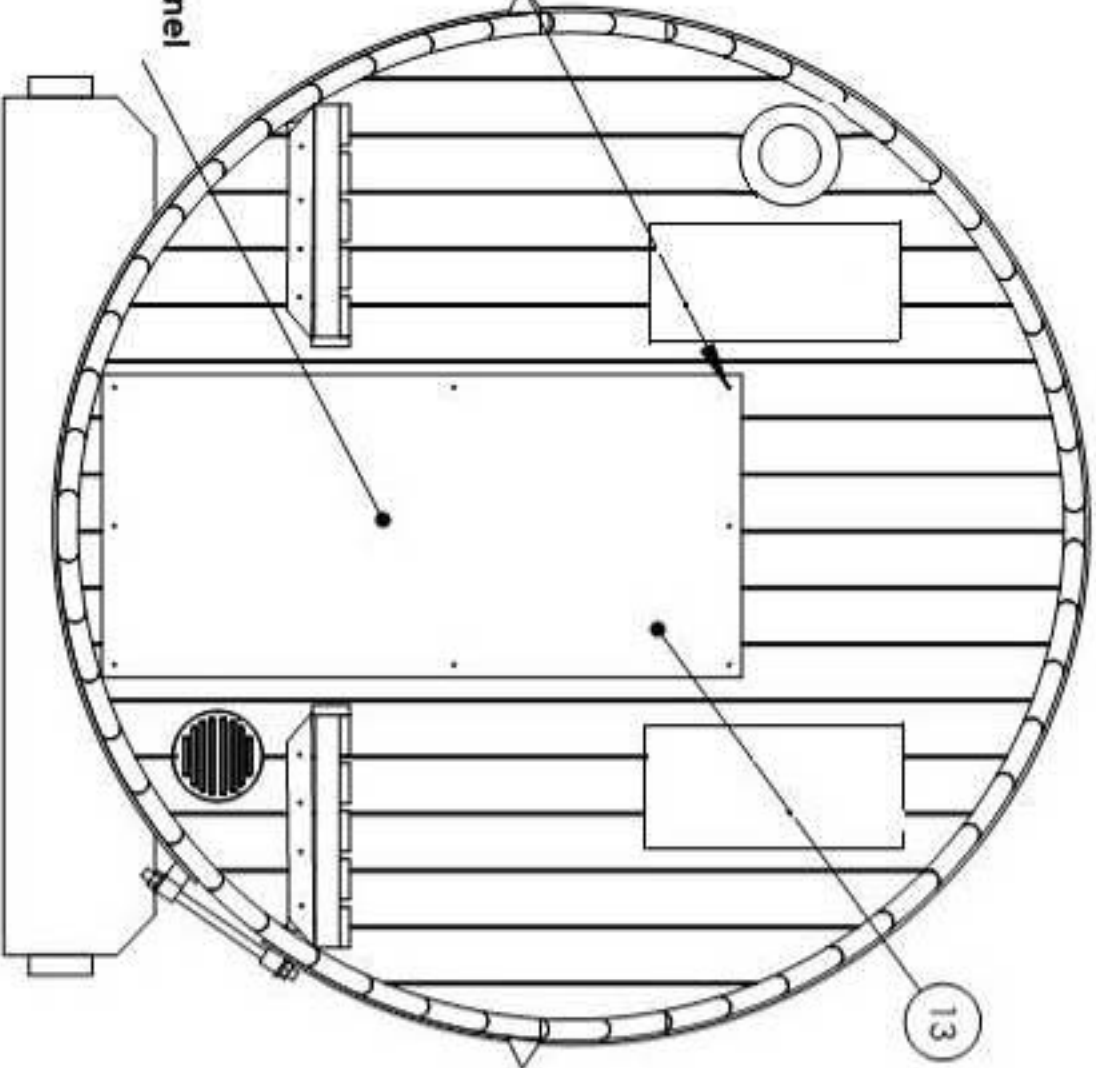

# SAUNA 250 D190

(LxBxH) 250 x 120 x 120 cm.

680 kg.

1800 mm. L  
montage board

2x

A

3x

A1  
6x

Cembrit Multi Force panel  
(MINERIT LW)

MINERIT LW

MINERIT LW

15

14

4xM

4xM

2x DET 16  
2x DET 16d