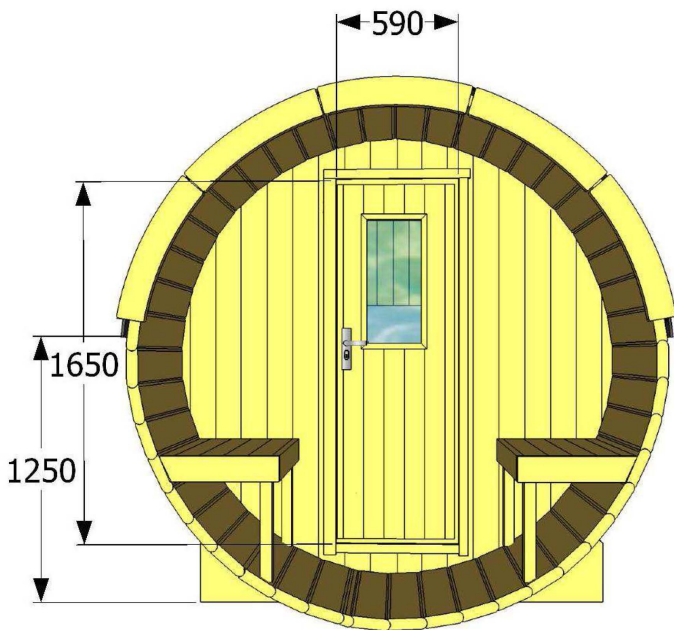

# Sauna 250 D190

# SAUNA 250 D190

(LxBxH) 250 x 120 x 120 cm.

680 kg.

1800 mm. L  
montage board

2x

A

3x

A1  
6x