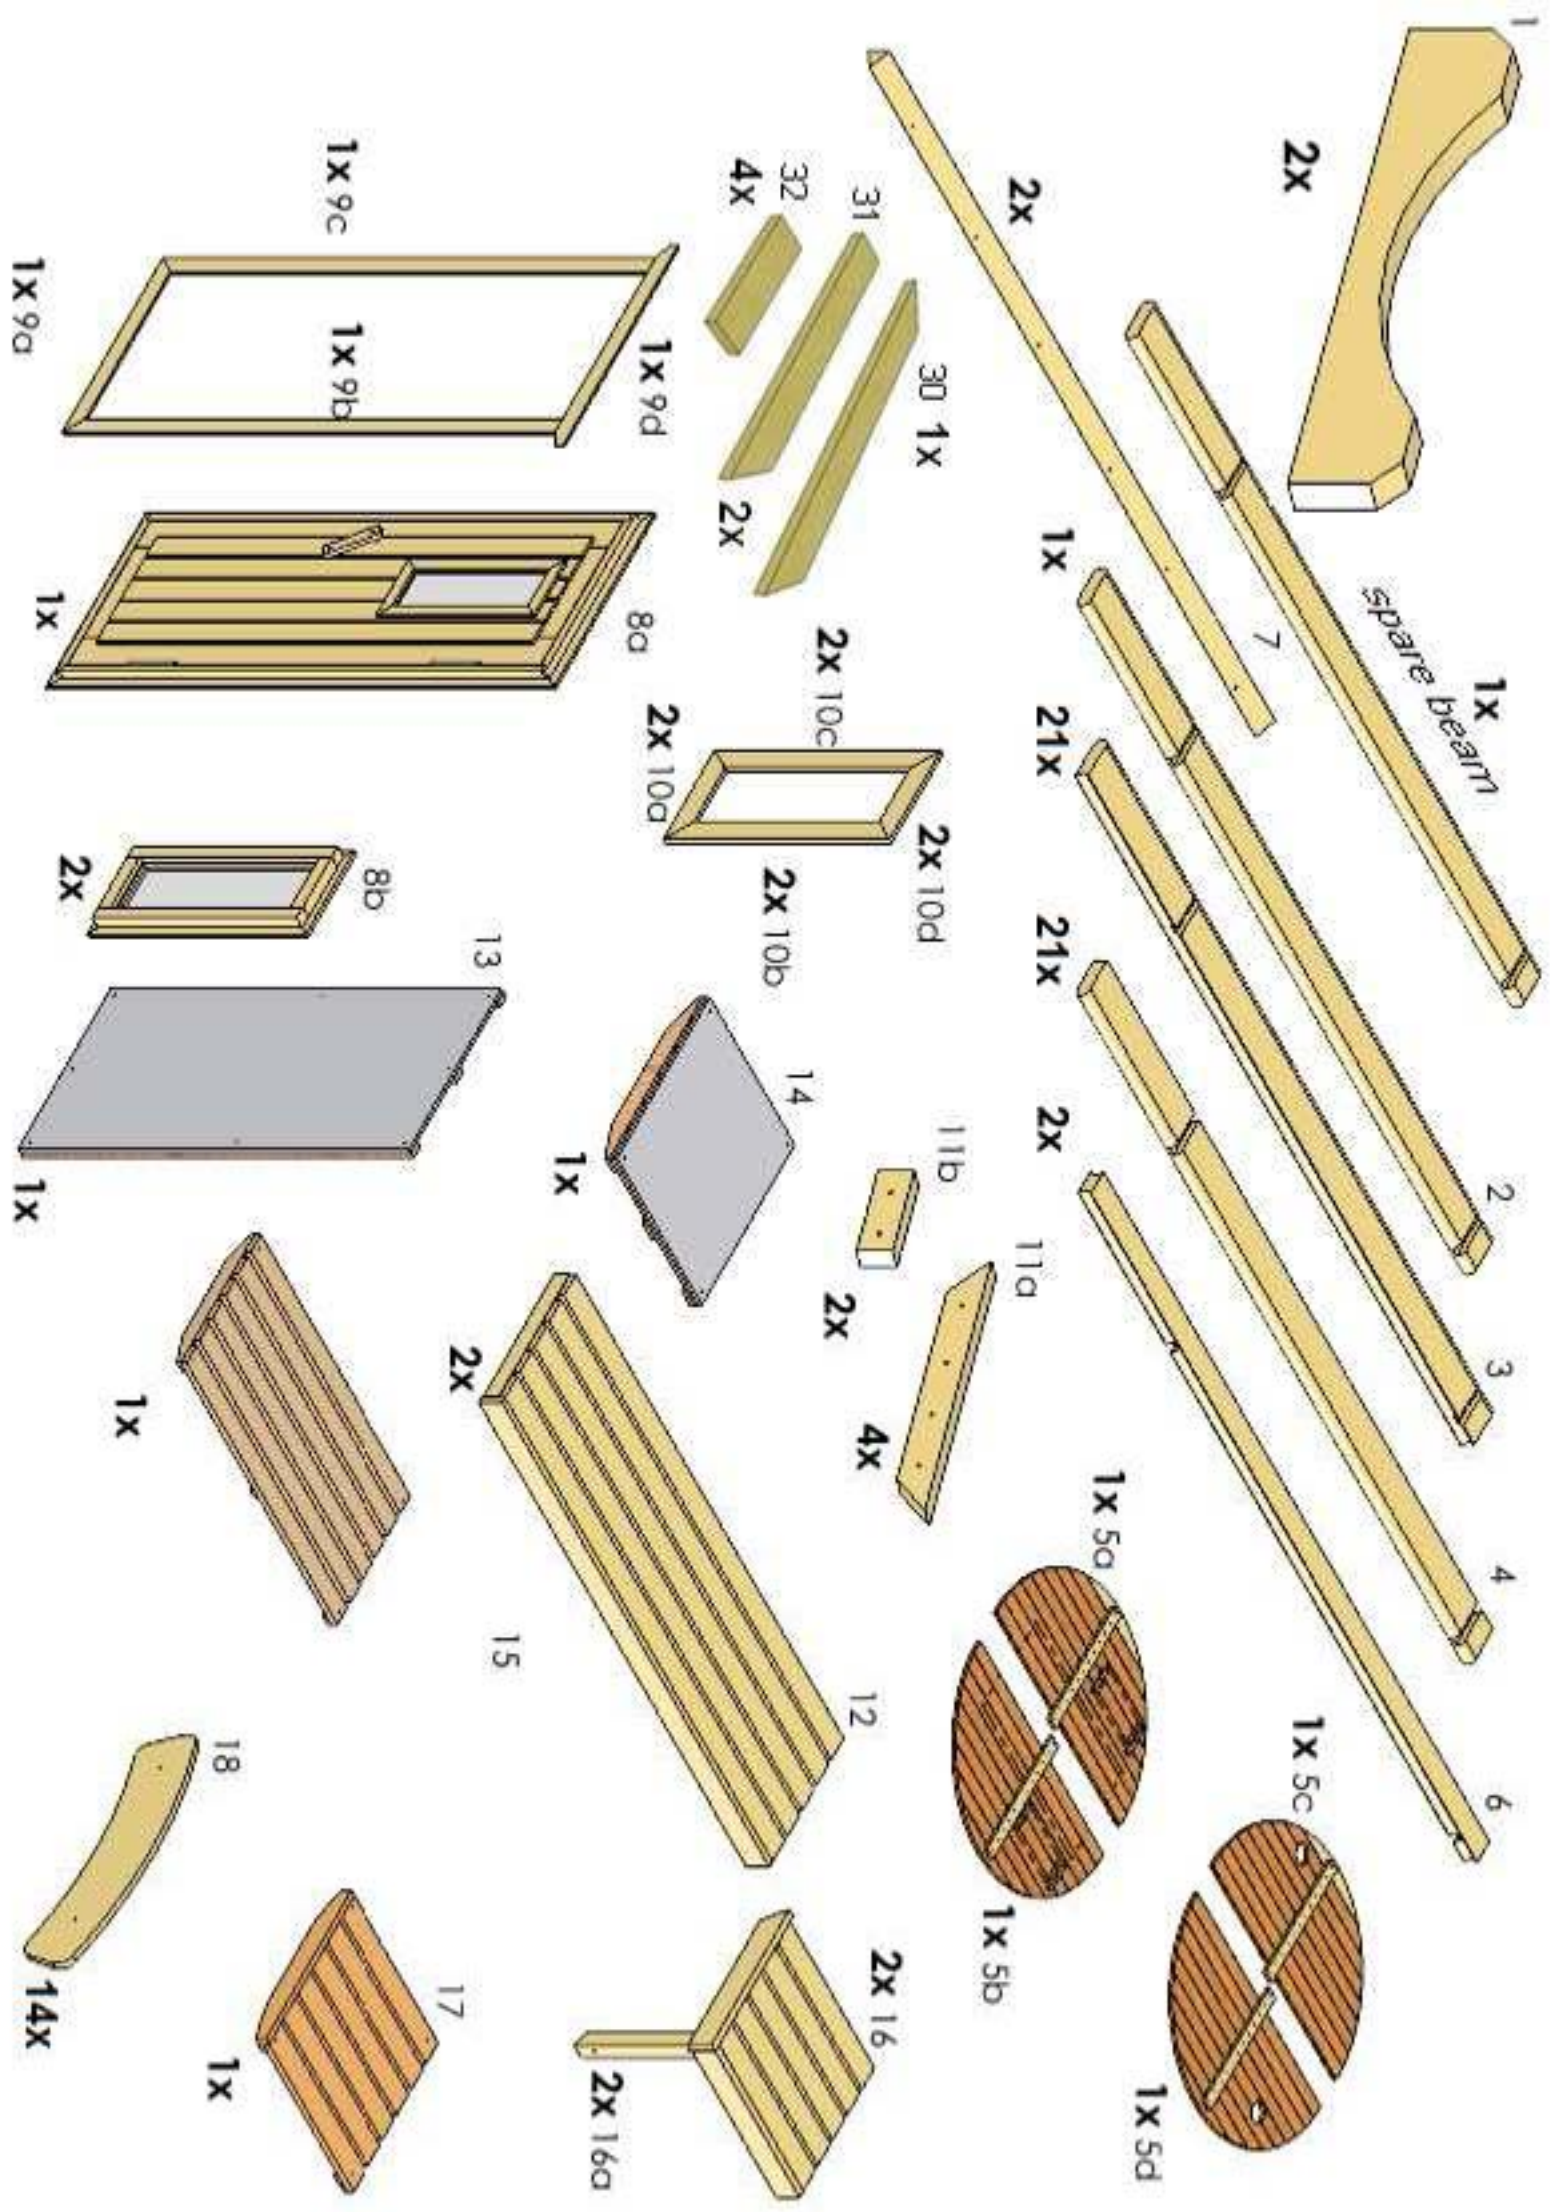

# Sauna 250 D190

# SAUNA 250 D190

(LxBxH) 250 x 120 x 120 cm.

680 kg.

1800 mm. L  
montage board

2x

A

3x

A1  
6x

1

2

17

18

**19**