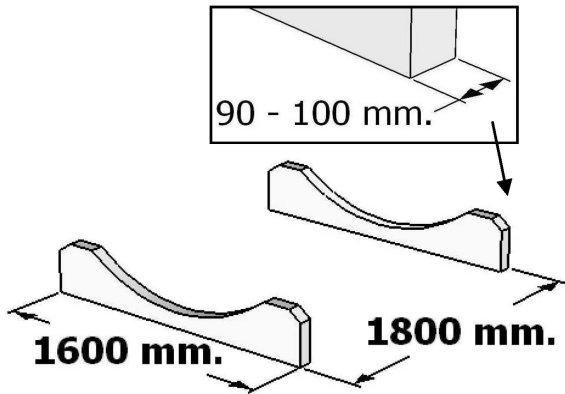

# SAUNA 250 D190

(LxBxH) 250 x 120 x 120 cm.

680 kg.

1800 mm. L  
montage board

2x

A

3x

A1  
6x