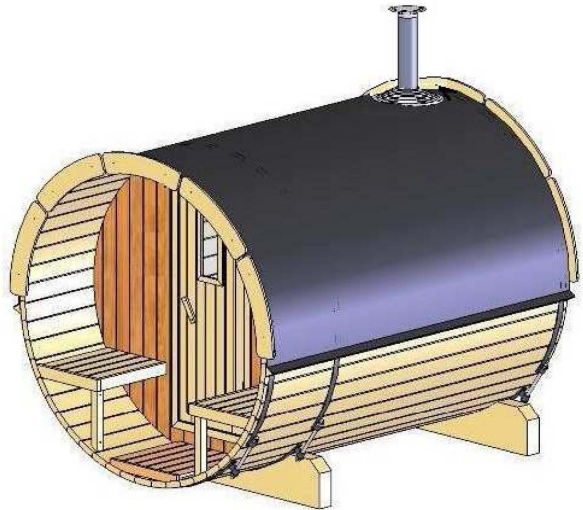

# Sauna 250 D190

# SAUNA 250 D190

(LxBxH) 250 x 120 x 120 cm.

680 kg.

1800 mm. L  
montage board

2x

A

3x

A1  
6x