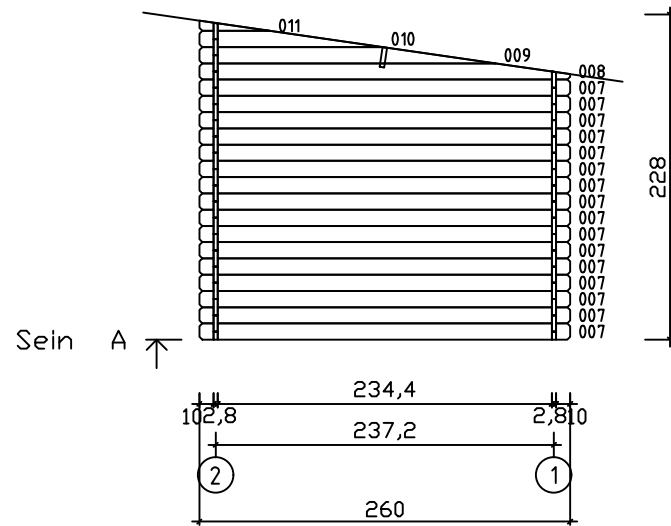

Pos	Drawing Haus Mila 28mm	Pcs	Profile (cm)	Length (cm)
001		1	2.8x5.7	290
002		16	2.8x11.4	290
003		2	2.8x11.4	310
004		2	2.8x5.7	69.3
005		32	2.8x11.4	69.3
006		1	2.8x11.4	290
007		32	2.8x11.4	260
008		2	2.8x11.4	260
009		2	2.8x11.4	207.7
010		2	2.8x11.4	128.6
011		2	2.8x7.1	49.5
PR1		1	4.3x14.5	310
	DOOR 150x189	1		
012	ROOF BOARDS/DACHBRETTER/VOLIGE 	28 23	11.2x1.6 13.7x1.6	283 283
013	ROOF EDGE REINFORCEMENT/TRAUFENLEISTE/TASSEAU 	2	2.6x3.2	310
014	FASCIA BOARD/GIEBELBLLENDE/PLANCHE DE RIVE (FACADE) 	2	1.8x12.0	313.6
015	FASCIA BOARD/GIEBELBLLENDE/PLANCHE DE RIVE (FACADE) 	2	1.8x12.0	283
Kood Haus Mila 28mm		Materjal		File Haus Mila 28mm nur getuigd

Kood Haus Mila 28mm	Leht 1
Joonis SEIN A	Mootkava 1:50
Materjal 2.8x11.4	Kuup. 10.12.2019
Joonestas	File Haus Mila 28mm n

Kood	Haus Mila 28mm	Leht	1
Joonis	SEIN A	Mootkava	1:50
Materjal	2.8x11.4	Kuup.	10.12.2019
Joonestas	File Haus Mila 28mm n		

Kood	Haus Mila 28mm	Leht	3
Joonis	SEIN 1	Mootkava	1:50
Materjal	2.8x11.4	Kuup.	10.12.2019
Joonestaj		File	Haus Mila 28mm n