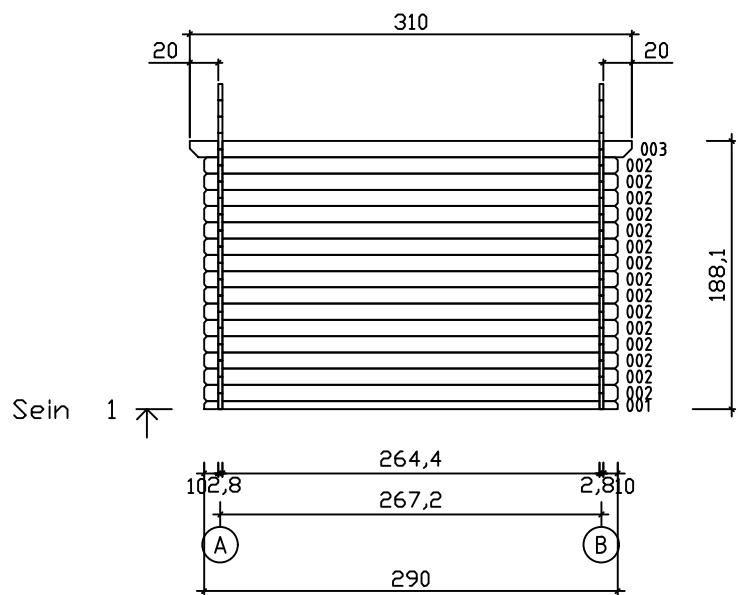

Pos	Drawing Haus Mila 28mm	Pcs	Profile (cm)	Length (cm)
001		1	2.8x5.7	290
002		16	2.8x11.4	290
003		2	2.8x11.4	310
004		2	2.8x5.7	69.3
005		32	2.8x11.4	69.3
006		1	2.8x11.4	290
007		32	2.8x11.4	260
008		2	2.8x11.4	260
009		2	2.8x11.4	207.7
010		2	2.8x11.4	128.6
011		2	2.8x7.1	49.5
PR1		1	4.3x14.5	310
	DOOR 150x189	1		
012	ROOF BOARDS/DACHBRETTER/VOLIGE 	28 23	11.2x1.6 13.7x1.6	283 283
013	ROOF EDGE REINFORCEMENT/TRAUFENLEISTE/TASSEAU 	2	2.6x3.2	310
014	FASCIA BOARD/GIEBELBLLENDE/PLANCHE DE RIVE (FACADE) 	2	1.8x12.0	313.6
015	FASCIA BOARD/GIEBELBLLENDE/PLANCHE DE RIVE (FACADE) 	2	1.8x12.0	283
Kood Haus Mila 28mm		Materjal		File Haus Mila 28mm nur getuigd

Kood Haus Mila 28mm	Leht 1
Joonis SEIN A	Mootkava 1:50
Materjal 2.8x11.4	Kuup. 10.12.2019
Joonestas	File Haus Mila 28mm n

Kood	Haus Mila 28mm	Leht	1
Joonis	SEIN A	Mootkava	1:50
Materjal	2.8x11.4	Kuup.	10.12.2019
Joonestas	File Haus Mila 28mm n		

Kood	Haus Mila 28mm	Leht	3
Joonis	SEIN 1	Mootkava	1:50
Materjal	2.8x11.4	Kuup.	10.12.2019
Joonestaj		File	Haus Mila 28mm n