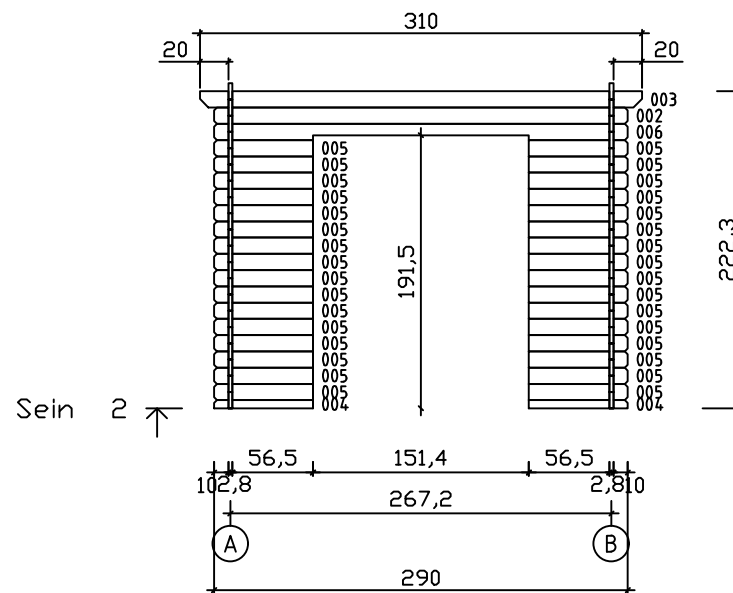

Pos	Drawing Haus Mila 28mm	Pcs	Profile (cm)	Length (cm)
001		1	2.8x5.7	290
002		16	2.8x11.4	290
003		2	2.8x11.4	310
004		2	2.8x5.7	69.3
005		32	2.8x11.4	69.3
006		1	2.8x11.4	290
007		32	2.8x11.4	260
008		2	2.8x11.4	260
009		2	2.8x11.4	207.7
010		2	2.8x11.4	128.6
011		2	2.8x7.1	49.5
PR1		1	4.3x14.5	310
	DOOR 150x189	1		
012	ROOF BOARDS/DACHBRETTER/VOLIGE 	28 23	11.2x1.6 13.7x1.6	283 283
013	ROOF EDGE REINFORCEMENT/TRAUFENLEISTE/TASSEAU 	2	2.6x3.2	310
014	FASCIA BOARD/GIEBELBLLENDE/PLANCHE DE RIVE (FACADE) 	2	1.8x12.0	313.6
015	FASCIA BOARD/GIEBELBLLENDE/PLANCHE DE RIVE (FACADE) 	2	1.8x12.0	283
Kood Haus Mila 28mm		Materjal		File Haus Mila 28mm nur getuigd

Kood Haus Mila 28mm	Leht 1
Joonis SEIN A	Mootkava 1:50
Materjal 2.8x11.4	Kuup. 10.12.2019
Joonestas	File Haus Mila 28mm n

Kood	Haus Mila 28mm	Leht	1
Joonis	SEIN A	Mootkava	1:50
Materjal	2.8x11.4	Kuup.	10.12.2019
Joonestas	File Haus Mila 28mm n		

Kood	Haus Mila 28mm	Leht	3
Joonis	SEIN 1	Mootkava	1:50
Materjal	2.8x11.4	Kuup.	10.12.2019
Joonestaj		File	Haus Mila 28mm n