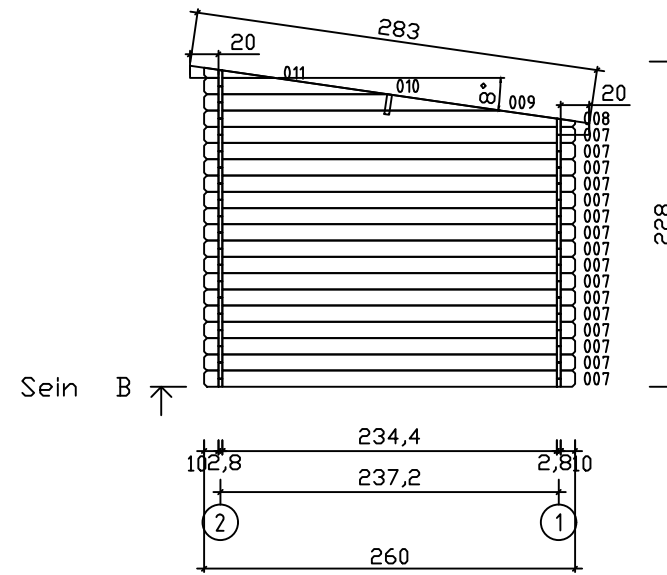

Pos	Drawing Haus Mila 28mm	Pcs	Profile (cm)	Length (cm)
001		1	2.8x5.7	290
002		16	2.8x11.4	290
003		2	2.8x11.4	310
004		2	2.8x5.7	69.3
005		32	2.8x11.4	69.3
006		1	2.8x11.4	290
007		32	2.8x11.4	260
008		2	2.8x11.4	260
009		2	2.8x11.4	207.7
010		2	2.8x11.4	128.6
011		2	2.8x7.1	49.5
PR1		1	4.3x14.5	310
	DOOR 150x189	1		
012	ROOF BOARDS/DACHBRETTER/VOLIGE 	28 23	11.2x1.6 13.7x1.6	283 283
013	ROOF EDGE REINFORCEMENT/TRAUFENLEISTE/TASSEAU 	2	2.6x3.2	310
014	FASCIA BOARD/GIEBELBLLENDE/PLANCHE DE RIVE (FACADE) 	2	1.8x12.0	313.6
015	FASCIA BOARD/GIEBELBLLENDE/PLANCHE DE RIVE (FACADE) 	2	1.8x12.0	283
Kood Haus Mila 28mm		Materjal		File Haus Mila 28mm nur getuigd

Kood Haus Mila 28mm	Leht 1
Joonis SEIN A	Mootkava 1:50
Materjal 2.8x11.4	Kuup. 10.12.2019
Joonestas	File Haus Mila 28mm n

Kood	Haus Mila 28mm	Leht	1
Joonis	SEIN A	Mootkava	1:50
Materjal	2.8x11.4	Kuup.	10.12.2019
Joonestas	File Haus Mila 28mm n		

Kood	Haus Mila 28mm	Leht	3
Joonis	SEIN 1	Mootkava	1:50
Materjal	2.8x11.4	Kuup.	10.12.2019
Joonestaj		File	Haus Mila 28mm n