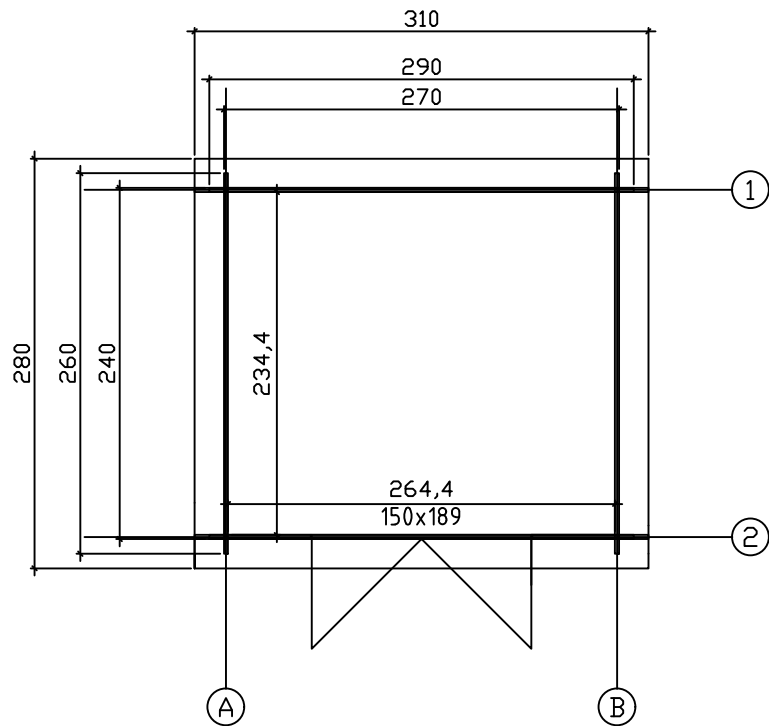

Pos	Drawing Haus Mila 28mm	Pcs	Profile (cm)	Length (cm)
001		1	2.8x5.7	290
002		16	2.8x11.4	290
003		2	2.8x11.4	310
004		2	2.8x5.7	69.3
005		32	2.8x11.4	69.3
006		1	2.8x11.4	290
007		32	2.8x11.4	260
008		2	2.8x11.4	260
009		2	2.8x11.4	207.7
010		2	2.8x11.4	128.6
011		2	2.8x7.1	49.5
PR1		1	4.3x14.5	310
	DOOR 150x189	1		
012	ROOF BOARDS/DACHBRETTER/VOLIGE 	28 23	11.2x1.6 13.7x1.6	283 283
013	ROOF EDGE REINFORCEMENT/TRAUFENLEISTE/TASSEAU 	2	2.6x3.2	310
014	FASCIA BOARD/GIEBELBLLENDE/PLANCHE DE RIVE (FACADE) 	2	1.8x12.0	313.6
015	FASCIA BOARD/GIEBELBLLENDE/PLANCHE DE RIVE (FACADE) 	2	1.8x12.0	283
Kood Haus Mila 28mm		Materjal		File Haus Mila 28mm nur getuigd

Kood Haus Mila 28mm	Leht 1
Joonis SEIN A	Mootkava 1:50
Materjal 2.8x11.4	Kuup. 10.12.2019
Joonestas	File Haus Mila 28mm n

Kood	Haus Mila 28mm	Leht	1
Joonis	SEIN A	Mootkava	1:50
Materjal	2.8x11.4	Kuup.	10.12.2019
Joonestas	File Haus Mila 28mm n		

Kood	Haus Mila 28mm	Leht	3
Joonis	SEIN 1	Mootkava	1:50
Materjal	2.8x11.4	Kuup.	10.12.2019
Joonestaj		File	Haus Mila 28mm n